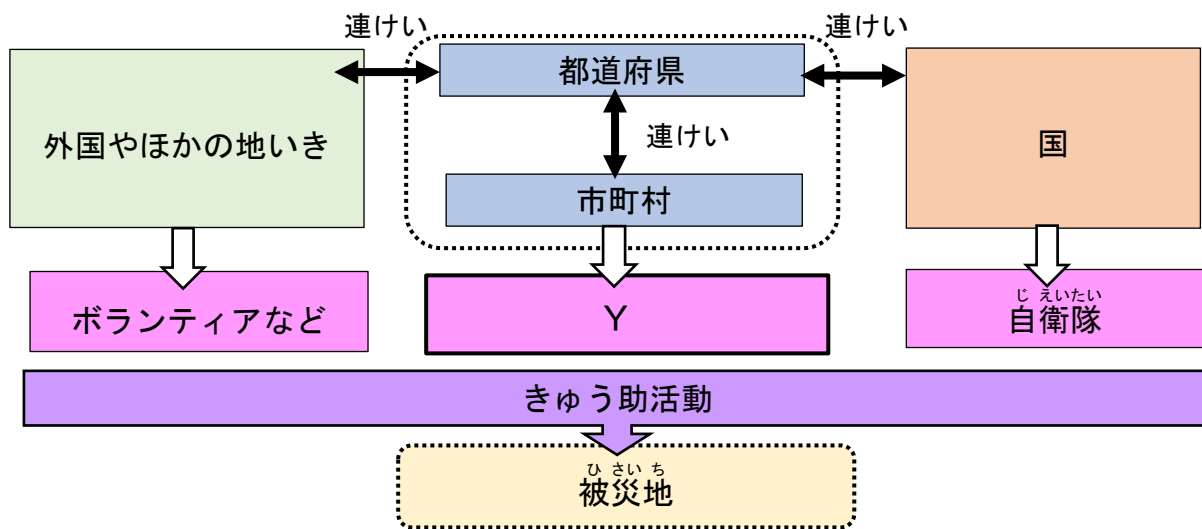

**④-4 4年 自然災害  
災害について調べる(公助)**

年	組	番
名前		

山梨県の災害についてレポートを作成し、「どのような災害に注意する必要があるのか」「どのようなそなえをしているのか」という疑問をもった山本さんは、市役所に行って市の取組について、次のような話を聞き、下の図にまとめました。次の(1)、(2)の問いに答えましょう。

市役所の  
担当者のお話

市や県は、国のきまりにもとづいて  計画をつくり、地震などの災害にそなえています。この計画は、災害時に人々の命や生活を守るため、市、県、消防、警察などの関係機関、住民、会社などが行うことを決めたものです。市は、防災会議を開いて、 計画を毎年見直します。実際に大きな地震がおこると、市は災害対策本部をもうけ、国や県、関係機関の人々などと協力して、住民のきゅう助を行います。

図 大きな災害時の連けい図

市は住民を守るため、国や県、そのほかのさまざまな機関と協力していることがわかりました。自分たちでできる「そなえ」は何ができるのか、疑問に思いました。考えてみたいと思います。

(1) 「市役所の担当者のお話」の中の  に当てはまる語句を書きましょう。

(2) 図の  に当てはまる関係機関を3つ書きましょう。

--	--	--

④-4 4年 自然災害 災害について調べる(公助)	年	組	番
	名前		

山梨県の災害についてレポートを作成し、「どのような災害に注意する必要があるのか」「どのようなそなえをしているのか」という疑問をもった山本さんは、市役所に行って市の取組について、次のような話を聞き、下の図にまとめました。次の(1)、(2)の問いに答えましょう。

市役所の  
担当者のお話

市や県は、国のきまりにもとづいて  計画をつくり、地震などの災害にそなえています。この計画は、災害時に人々の命や生活を守るため、市、県、消防、警察などの関係機関、住民、会社などが行うことを決めたものです。市は、防災会議を開いて、 計画を毎年見直します。実際に大きな地震がおこると、市は災害対策本部をもうけ、国や県、関係機関の人々などと協力して、住民のきゅう助を行います。