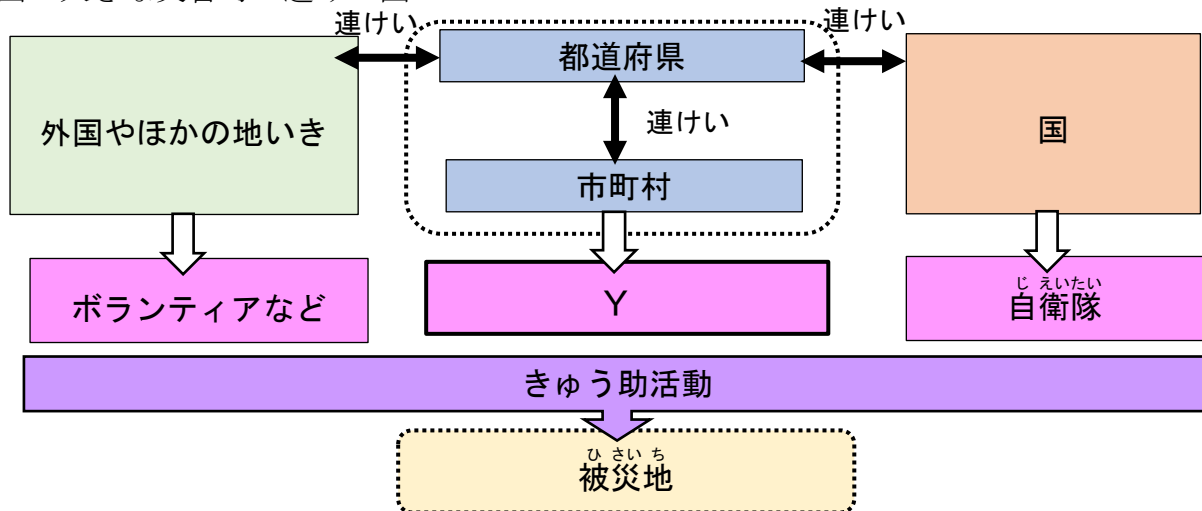

④-4 4年 自然災害 災害について調べる(公助)	年	組	番
	名前		

山梨県の災害についてレポートを作成し、「どのような災害に注意する必要があるのか」「どのようなそなえをしているのか」という疑問をもった山本さんは、市役所に行って市の取組について、次のような話を聞き、下の図にまとめました。次の(1)、(2)の問いに答えましょう。

市役所の
担当者のお話

市や県は、国のきまりにもとづいて 計画をつくり、地震などの災害にそなえています。この計画は、災害時に人々の命や生活を守るため、市、県、消防、警察などの関係機関、住民、会社などが行うことを決めたものです。市は、防災会議を開いて、 計画を毎年見直します。実際に大きな地震がおこると、市は災害対策本部をもうけ、国や県、関係機関の人々などと協力して、住民のきゅう助を行います。

図 大きな災害時の連けい図

市は住民を守るため、国や県、そのほかのさまざまな機関と協力していることがわかりました。自分たちでできる「そなえ」は何ができるのか、疑問に思いました。考えてみたいと思います。

(1) 「市役所の担当者のお話」の に当てはまる語句を書きましょう。

(地いき) 防さい

(2) 図の に当てはまる関係機関を3つ書きましょう。

(例) けい察

(例) 消防

(例) 病院

そのほかにも、「水道、電気、ガス、鉄道、放送局」なども考えられます。

Check! 【調べたことを整理しよう】 ※見学や調査をする必要性につながるはずです!

調べたことを図や文章などにまとめることで、考えを整理できます。—新しい「疑問」の発見につながります。